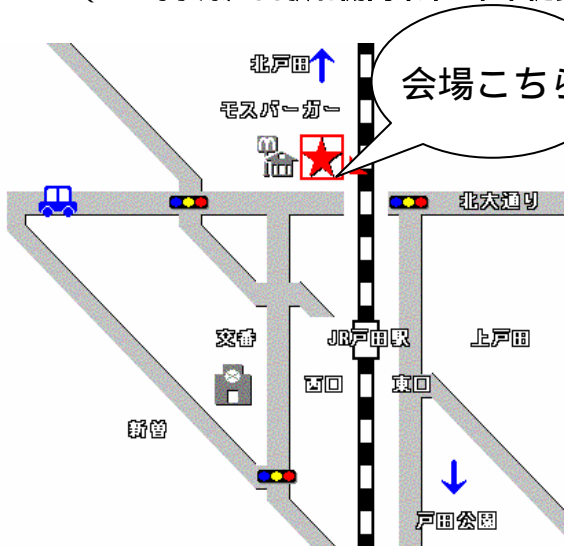

防災と福祉と健康の

まちづくりフェスタ

～みんな元気で、災害なんかに負けないぞ！～

【第2日目】

4月10日(日)

午前10時～夕方

会場「おやすみ処」1番地

(JR 埼京線戸田駅北側高架下 下車徒歩1分 モスバーガー隣)